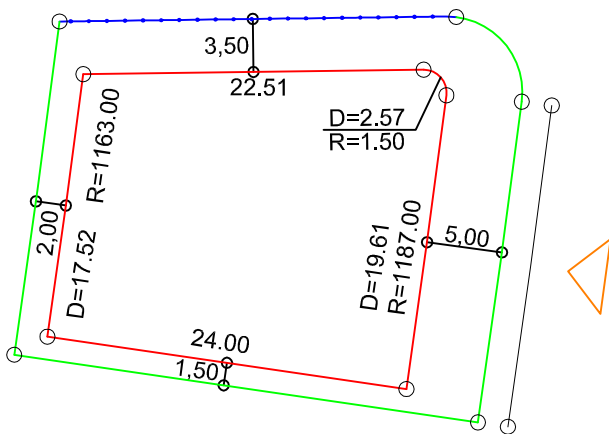

PLANTA DE SITUAÇÃO  
ESC.: 1/1000

LEGENDA:

- AFASTAMENTO MÍNIMO
- LIMITE DO LOTE
- FECHAMENTO EM GRADIL OU CERCA VIVA
- ▴ FRENTE DO LOTE

DETALHE DE RECUOS  
ESC.: 1/500

ASSINATURAS:

-----  
FGR

-----  
CORRETOR

-----  
CLIENTE

LOTES ESPECIAIS

AP-00

LOTE 01 QUADRA 09