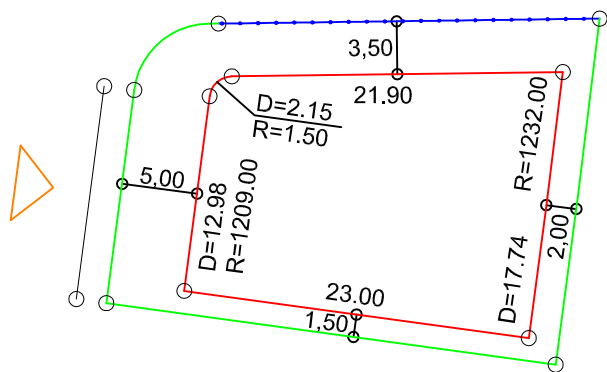

PLANTA DE SITUAÇÃO
ESC.: 1/1000

DETALHE DE RECUOS
ESC.: 1/500

LEGENDA:

- AFASTAMENTO MÍNIMO
- LIMITE DO LOTE
- FECHAMENTO EM GRADIL OU CERCA VIVA
- FRENTE DO LOTE

ASSINATURAS:

FGR

CORRETOR

CLIENTE

LOTES ESPECIAIS

AP-00

LOTE 18 QUADRA 08