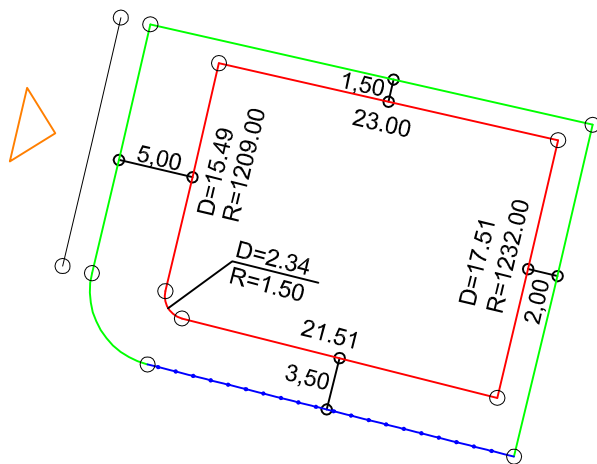

PLANTA DE SITUAÇÃO
ESC.: 1/1000

DETALHE DE RECUOS
ESC.: 1/500

LEGENDA:

- AFASTAMENTO MÍNIMO
- LIMITE DO LOTE
- FECHAMENTO EM GRADIL OU CERCA VIVA
- ▴ FRENTE DO LOTE

ASSINATURAS:

FGR

CORRETOR

CLIENTE

LOTES ESPECIAIS

AP-00

LOTE 10 QUADRA 08