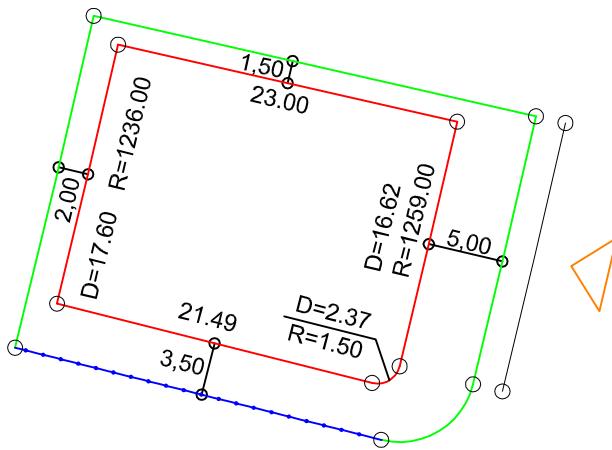

PLANTA DE SITUAÇÃO
ESC.: 1/1000

DETALHE DE RECUOS
ESC.: 1/500

LEGENDA:

- AFASTAMENTO MÍNIMO
- LIMITE DO LOTE
- FECHAMENTO EM GRADIL OU CERCA VIVA
- ▴ FRENTE DO LOTE

ASSINATURAS:

----- FGR ----- CORRETOR ----- CLIENTE -----

LOTES ESPECIAIS

AP-00

LOTE 09 QUADRA 08