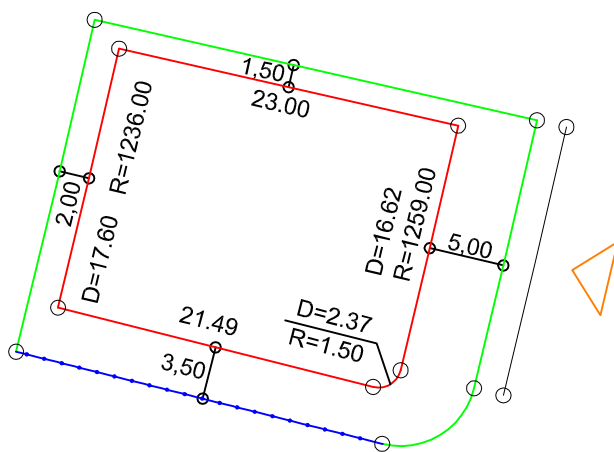

PLANTA DE SITUAÇÃO
ESC.: 1/1000

DETALHE DE RECUOS
ESC.: 1/500

LEGENDA:

- AFASTAMENTO MÍNIMO
- LIMITE DO LOTE
- FECHAMENTO EM GRADIL OU CERCA VIVA
- △ FRENTE DO LOTE

ASSINATURAS:

FGR

CORRETOR

CLIENTE

LOTES ESPECIAIS

AP-00

LOTE 09 QUADRA 08