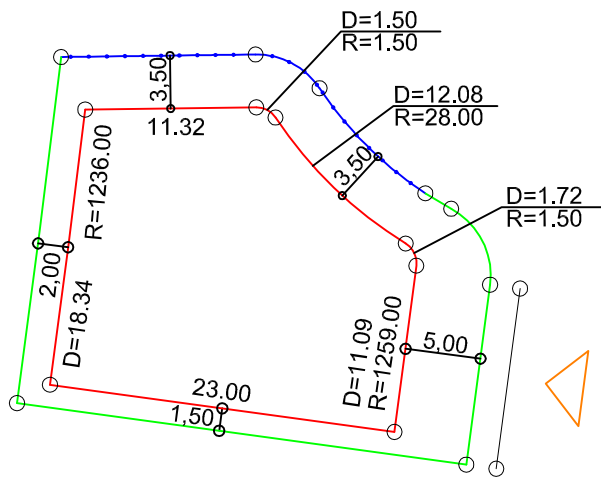

PLANTA DE SITUAÇÃO
ESC.: 1/1000

DETALHE DE RECUOS
ESC.: 1/500

LEGENDA:

- AFASTAMENTO MÍNIMO
- LIMITE DO LOTE
- FECHAMENTO EM GRADIL OU CERCA VIVA
- ▴ FRENTE DO LOTE

ASSINATURAS:

----- FGR ----- CORRETOR ----- CLIENTE -----

LOTES ESPECIAIS

AP-00

LOTE 01 QUADRA 08