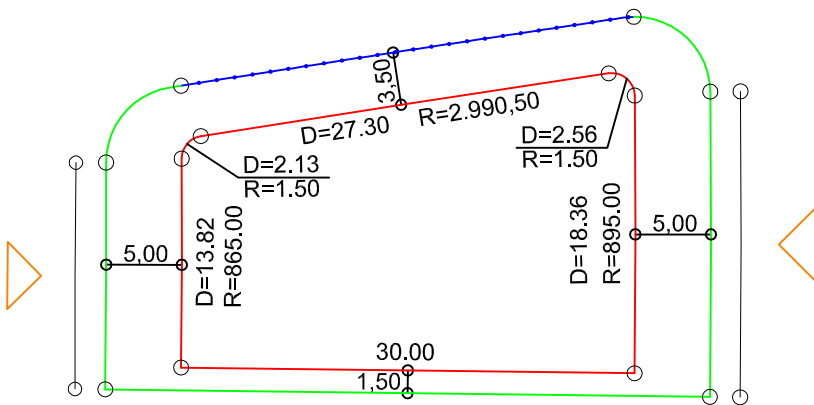

PLANTA DE SITUAÇÃO  
ESC.: 1/1000

LEGENDA:

- AFASTAMENTO MÍNIMO
- LIMITE DO LOTE
- - - FECHAMENTO EM GRADIL OU CERCA VIVA
- ▷ FRENTE DO LOTE

DETALHE DE RECUOS  
ESC.: 1/500

ASSINATURAS:

----- FGR ----- CORRETOR ----- CLIENTE -----

LOTES ESPECIAIS

AP-00

LOTE 08 QUADRA 07