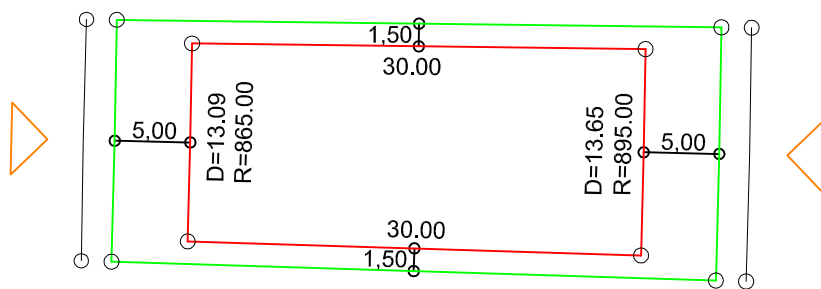

PLANTA DE SITUAÇÃO
ESC.: 1/1000

LEGENDA:

- AFASTAMENTO MÍNIMO
- LIMITE DO LOTE
- - - FECHAMENTO EM GRADIL OU CERCA VIVA
- FRENTE DO LOTE

DETALHE DE RECUOS
ESC.: 1/500

ASSINATURAS:

----- FGR ----- CORRETOR ----- CLIENTE -----

LOTES ESPECIAIS

AP-00

LOTE 07 QUADRA 07