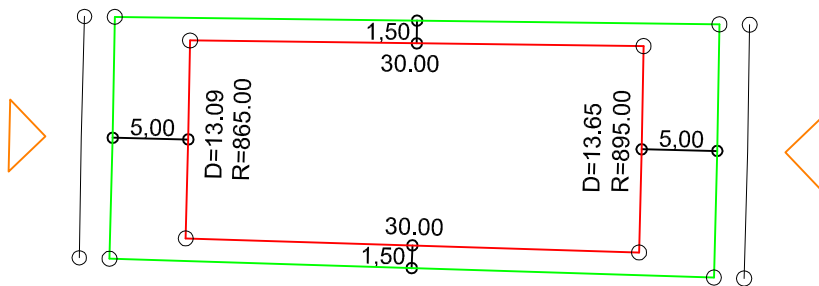

PLANTA DE SITUAÇÃO  
ESC.: 1/1000

LEGENDA:

-  AFASTAMENTO MÍNIMO
-  LIMITE DO LOTE
-  FECHAMENTO EM GRADIL OU CERCA VIVA
-  FRENTE DO LOTE

DETALHE DE RECUOS  
ESC.: 1/500

ASSINATURAS:

----- FGR ----- CORRETOR ----- CLIENTE -----

LOTES ESPECIAIS

AP-00

LOTE 07 QUADRA 07