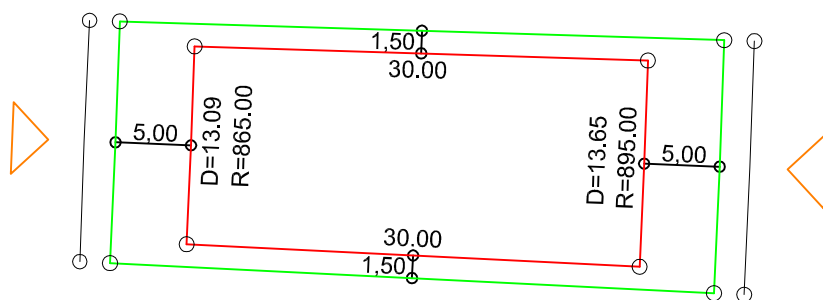

PLANTA DE SITUAÇÃO
ESC.: 1/1000

LEGENDA:

- AFASTAMENTO MÍNIMO
- LIMITE DO LOTE
- FECHAMENTO EM GRADIL OU CERCA VIVA
- ▷ FRENTE DO LOTE

DETALHE DE RECUOS
ESC.: 1/500

ASSINATURAS:

----- FGR ----- CORRETOR ----- CLIENTE -----

LOTES ESPECIAIS

AP-00

LOTE 06 QUADRA 07