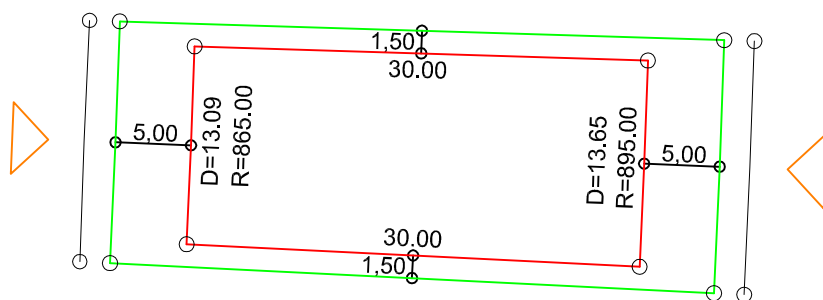

PLANTA DE SITUAÇÃO
ESC.: 1/1000

LEGENDA:

- AFASTAMENTO MÍNIMO
- LIMITE DO LOTE
- - - FECHAMENTO EM GRADIL OU CERCA VIVA
- FRENTE DO LOTE

DETALHE DE RECUOS
ESC.: 1/500

ASSINATURAS:

----- FGR ----- CORRETOR ----- CLIENTE -----

LOTES ESPECIAIS

AP-00

LOTE 06 QUADRA 07