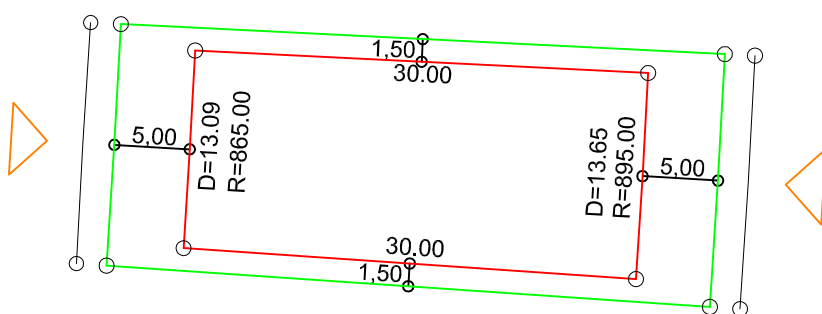

PLANTA DE SITUAÇÃO
ESC.: 1/1000

LEGENDA:

- AFASTAMENTO MÍNIMO
- LIMITE DO LOTE
- FECHAMENTO EM GRADIL OU CERCA VIVA
- ▷ FRENTE DO LOTE

DETALHE DE RECUOS
ESC.: 1/500

ASSINATURAS:

----- FGR ----- CORRETOR ----- CLIENTE -----

LOTES ESPECIAIS

AP-00

LOTE 05 QUADRA 07