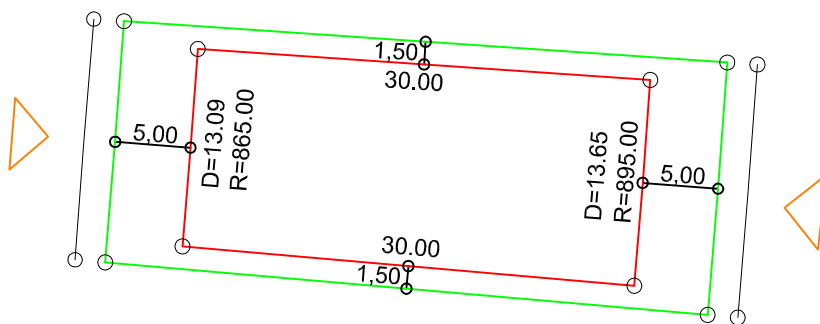

PLANTA DE SITUAÇÃO  
ESC.: 1/1000

LEGENDA:

- AFASTAMENTO MÍNIMO
- LIMITE DO LOTE
- - - FECHAMENTO EM GRADIL OU CERCA VIVA
- ▷ FRENTE DO LOTE

DETALHE DE RECUOS  
ESC.: 1/500

ASSINATURAS:

----- FGR ----- CORRETOR ----- CLIENTE -----

LOTES ESPECIAIS

AP-00

LOTE 04 QUADRA 07