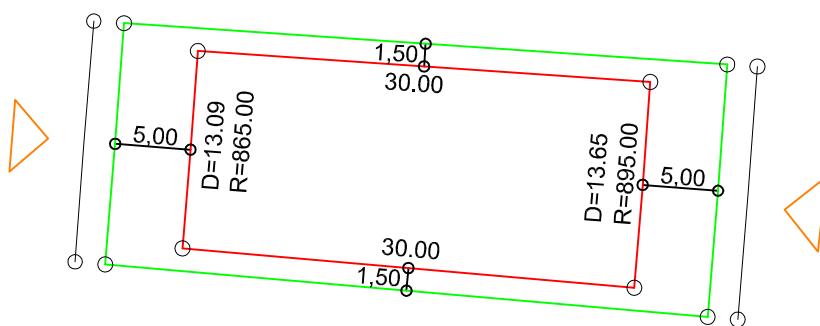

PLANTA DE SITUAÇÃO
ESC.: 1/1000

LEGENDA:

- AFASTAMENTO MÍNIMO
- LIMITE DO LOTE
- - - FECHAMENTO EM GRADIL OU CERCA VIVA
- ▷ FRENTE DO LOTE

DETALHE DE RECUOS
ESC.: 1/500

ASSINATURAS:

----- FGR ----- CORRETOR ----- CLIENTE -----

LOTES ESPECIAIS

AP-00

LOTE 04 QUADRA 07