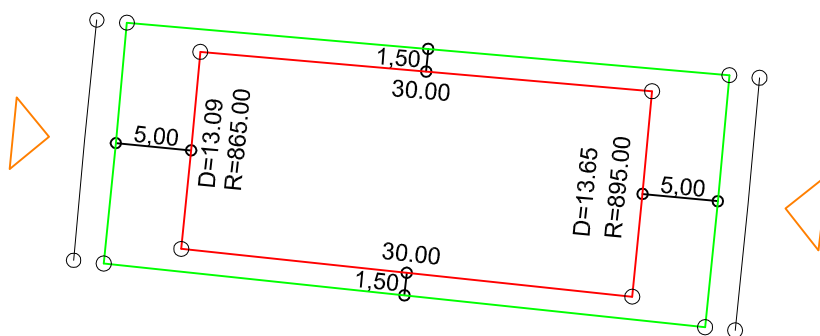

PLANTA DE SITUAÇÃO
ESC.: 1/1000

LEGENDA:

- AFASTAMENTO MÍNIMO
- LIMITE DO LOTE
- FECHAMENTO EM GRADIL OU CERCA VIVA
- ▷ FRENTE DO LOTE

DETALHE DE RECUOS
ESC.: 1/500

ASSINATURAS:

----- FGR ----- CORRETOR ----- CLIENTE -----

LOTES ESPECIAIS

AP-00

LOTE 03 QUADRA 07