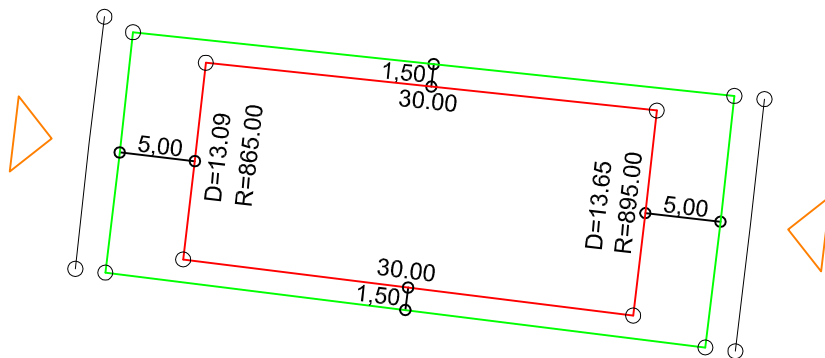

PLANTA DE SITUAÇÃO
ESC.: 1/1000

LEGENDA:

- AFASTAMENTO MÍNIMO
- LIMITE DO LOTE
- FECHAMENTO EM GRADIL OU CERCA VIVA
- ▷ FRENTE DO LOTE

DETALHE DE RECUOS
ESC.: 1/500

ASSINATURAS:

----- FGR ----- CORRETOR ----- CLIENTE -----

LOTES ESPECIAIS

AP-00

LOTE 02 QUADRA 07