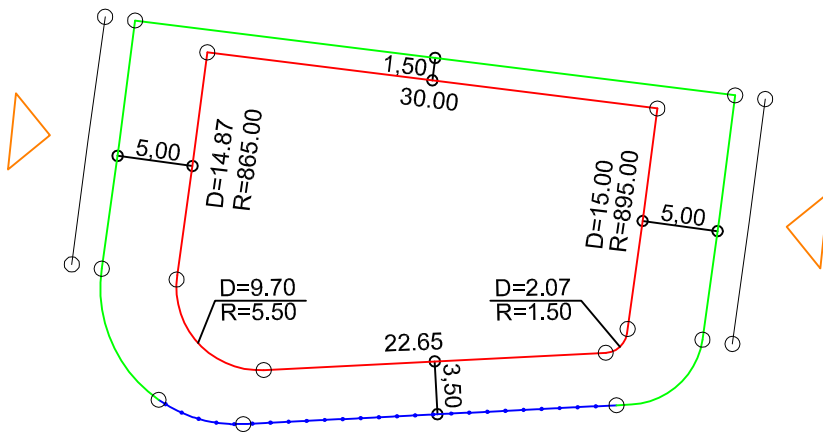

PLANTA DE SITUAÇÃO
ESC.: 1/1000

DETALHE DE RECUOS
ESC.: 1/500

LEGENDA:

- AFASTAMENTO MÍNIMO
- LIMITE DO LOTE
- FECHAMENTO EM GRADIL OU CERCA VIVA
- ▷ FRENTE DO LOTE

ASSINATURAS:

----- FGR ----- CORRETOR ----- CLIENTE -----

LOTES ESPECIAIS

AP-00

LOTE 01 QUADRA 07