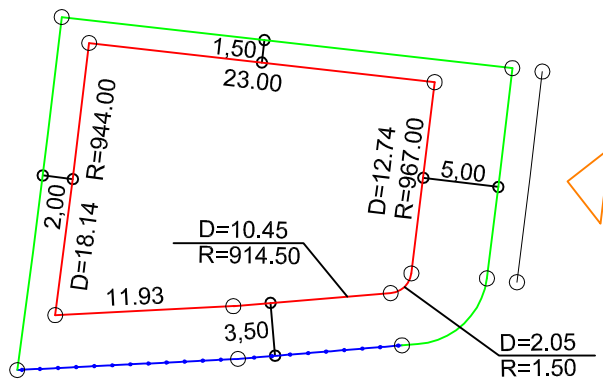

PLANTA DE SITUAÇÃO
ESC.: 1/1000

LEGENDA:

- AFASTAMENTO MÍNIMO
- LIMITE DO LOTE
- FECHAMENTO EM GRADIL OU CERCA VIVA
- FRENTE DO LOTE

DETALHE DE RECUOS
ESC.: 1/500

ASSINATURAS:

----- FGR ----- CORRETOR ----- CLIENTE -----

LOTES ESPECIAIS

AP-00

LOTE 18 QUADRA 06