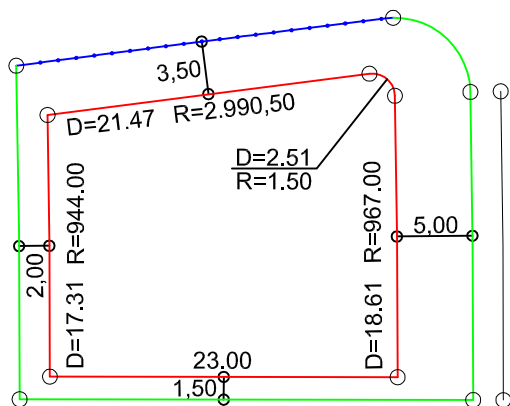

PLANTA DE SITUAÇÃO
ESC.: 1/1000

DETALHE DE RECUOS
ESC.: 1/500

LEGENDA:

- AFASTAMENTO MÍNIMO
- LIMITE DO LOTE
- - - FECHAMENTO EM GRADIL OU CERCA VIVA
- FREENTE DO LOTE

ASSINATURAS:

----- FGR ----- CORRETOR ----- CLIENTE -----

LOTES ESPECIAIS

AP-00

LOTE 10 QUADRA 06