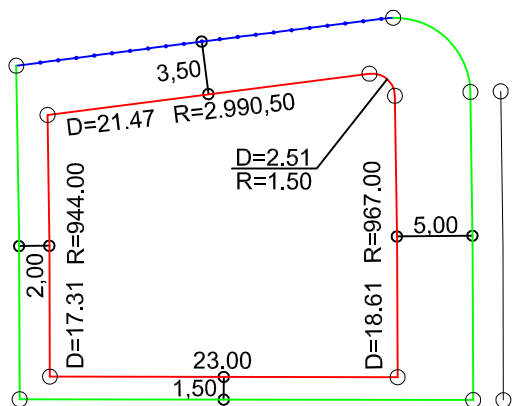

PLANTA DE SITUAÇÃO  
ESC.: 1/1000

DETALHE DE RECUOS  
ESC.: 1/500

LEGENDA:

- AFASTAMENTO MÍNIMO
- LIMITE DO LOTE
- - - FECHAMENTO EM GRADIL OU CERCA VIVA
- FRENTE DO LOTE

ASSINATURAS:

----- FGR ----- CORRETOR ----- CLIENTE -----

LOTES ESPECIAIS

AP-00

LOTE 10 QUADRA 06