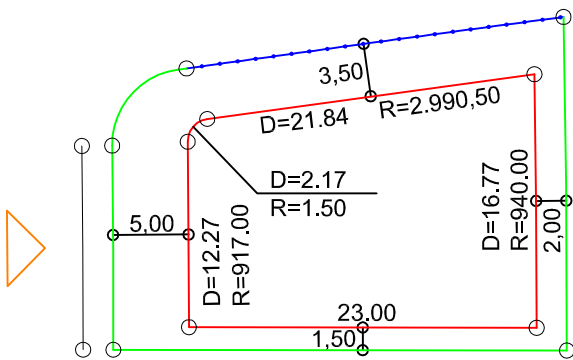

PLANTA DE SITUAÇÃO
ESC.: 1/1000

DETALHE DE RECUOS
ESC.: 1/500

LEGENDA:

- AFASTAMENTO MÍNIMO
- LIMITE DO LOTE
- FECHAMENTO EM GRADIL OU CERCA VIVA
- FRENTE DO LOTE

ASSINATURAS:

----- FGR ----- CORRETOR ----- CLIENTE -----

LOTES ESPECIAIS

AP-00

LOTE 09 QUADRA 06