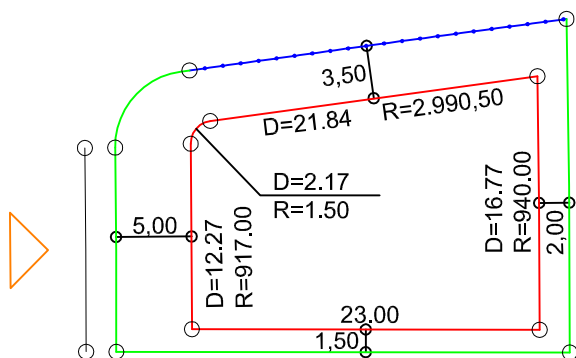

PLANTA DE SITUAÇÃO
ESC.: 1/1000

DETALHE DE RECUOS
ESC.: 1/500

LEGENDA:

- AFASTAMENTO MÍNIMO
- LIMITE DO LOTE
- FECHAMENTO EM GRADIL OU CERCA VIVA
- FRENTE DO LOTE

ASSINATURAS:

----- FGR ----- CORRETOR ----- CLIENTE -----

LOTES ESPECIAIS

AP-00

LOTE 09 QUADRA 06