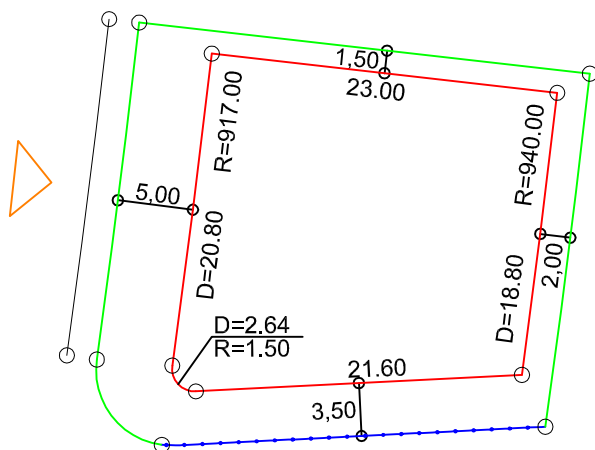

PLANTA DE SITUAÇÃO
ESC.: 1/1000

DETALHE DE RECUOS
ESC.: 1/500

LEGENDA:

- AFASTAMENTO MÍNIMO
- LIMITE DO LOTE
- FECHAMENTO EM GRADIL OU CERCA VIVA
- FRENTE DO LOTE

ASSINATURAS:

----- FGR ----- CORRETOR ----- CLIENTE -----

LOTES ESPECIAIS

AP-00

LOTE 01 QUADRA 06