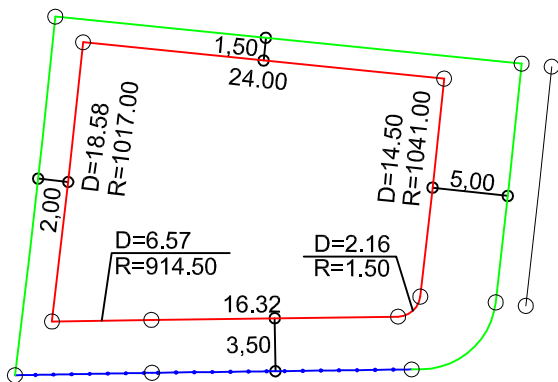

PLANTA DE SITUAÇÃO  
ESC.: 1/1000

DETALHE DE RECUOS  
ESC.: 1/500

LEGENDA:

- AFASTAMENTO MÍNIMO
- LIMITE DO LOTE
- FECHAMENTO EM GRADIL OU CERCA VIVA
- FRENTE DO LOTE

ASSINATURAS:

-----  
FGR

-----  
CORRETOR

-----  
CLIENTE

LOTES ESPECIAIS

AP-00

LOTE 18 QUADRA 05