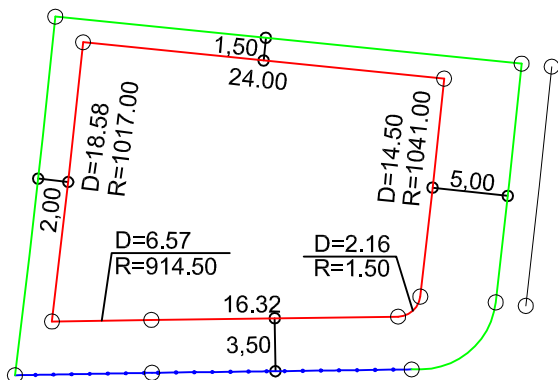

PLANTA DE SITUAÇÃO  
ESC.: 1/1000

DETALHE DE RECUOS  
ESC.: 1/500

LEGENDA:

- AFASTAMENTO MÍNIMO
- LIMITE DO LOTE
- FECHAMENTO EM GRADIL OU CERCA VIVA
- ▴ FRENTE DO LOTE

ASSINATURAS:

-----  
FGR

-----  
CORRETOR

-----  
CLIENTE

LOTES ESPECIAIS

AP-00

LOTE 18 QUADRA 05