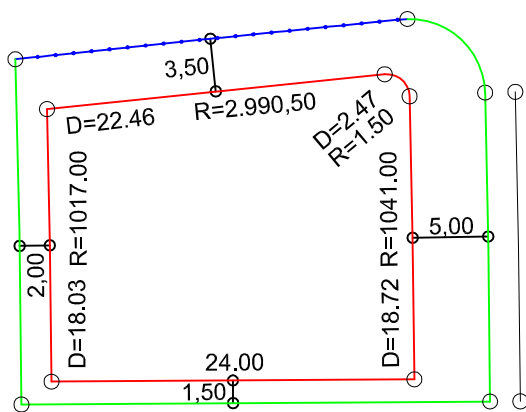

PLANTA DE SITUAÇÃO  
ESC.: 1/1000

DETALHE DE RECUOS  
ESC.: 1/500

LEGENDA:

- AFASTAMENTO MÍNIMO
- LIMITE DO LOTE
- - - FECHAMENTO EM GRADIL OU CERCA VIVA
- ▴ FRENTE DO LOTE

ASSINATURAS:

----- FGR ----- CORRETOR ----- CLIENTE -----

LOTES ESPECIAIS

AP-00

LOTE 10 QUADRA 05