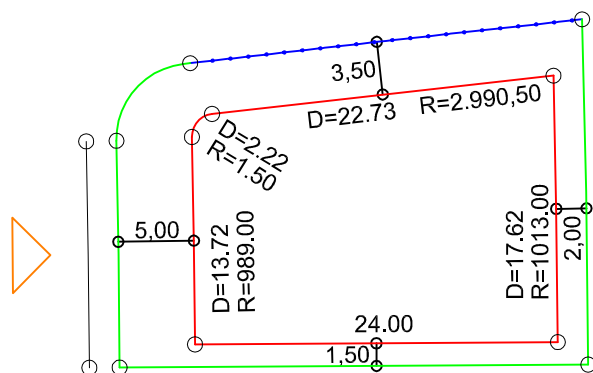

PLANTA DE SITUAÇÃO
ESC.: 1/1000

DETALHE DE RECUOS
ESC.: 1/500

LEGENDA:

- AFASTAMENTO MÍNIMO
- LIMITE DO LOTE
- - - FECHAMENTO EM GRADIL
OU CERCA VIVA
- FRENTE DO LOTE

ASSINATURAS:

----- FGR ----- CORRETOR ----- CLIENTE -----

LOTES ESPECIAIS

AP-00

LOTE 09 QUADRA 05