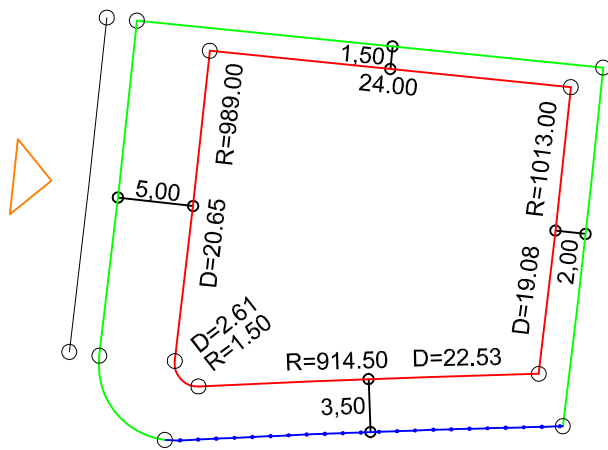

PLANTA DE SITUAÇÃO
ESC.: 1/1000

DETALHE DE RECUOS
ESC.: 1/500

LEGENDA:

- AFASTAMENTO MÍNIMO
- LIMITE DO LOTE
- FECHAMENTO EM GRADIL OU CERCA VIVA
- FRENTE DO LOTE

ASSINATURAS:

----- FGR ----- CORRETOR ----- CLIENTE -----

LOTES ESPECIAIS

AP-00

LOTE 01 QUADRA 05