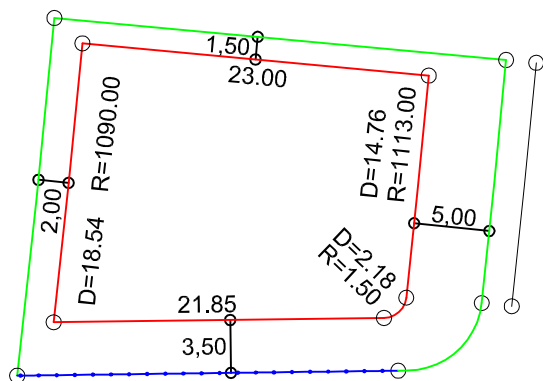

PLANTA DE SITUAÇÃO
ESC.: 1/1000

DETALHE DE RECUOS
ESC.: 1/500

LEGENDA:

- AFASTAMENTO MÍNIMO
- LIMITE DO LOTE
- FECHAMENTO EM GRADIL OU CERCA VIVA
- ▴ FRENTE DO LOTE

ASSINATURAS:

FGR

CORRETOR

CLIENTE

LOTES ESPECIAIS

AP-00

LOTE 20 QUADRA 04