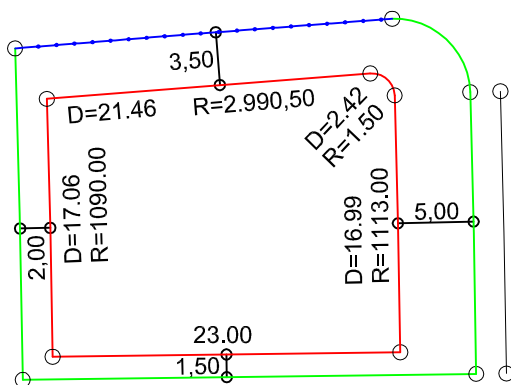

PLANTA DE SITUAÇÃO
ESC.: 1/1000

DETALHE DE RECUOS
ESC.: 1/500

LEGENDA:

- AFASTAMENTO MÍNIMO
- LIMITE DO LOTE
- FECHAMENTO EM GRADIL OU CERCA VIVA
- ▴ FRENTE DO LOTE

ASSINATURAS:

----- FGR ----- CORRETOR ----- CLIENTE -----

LOTES ESPECIAIS

AP-00

LOTE 11 QUADRA 04