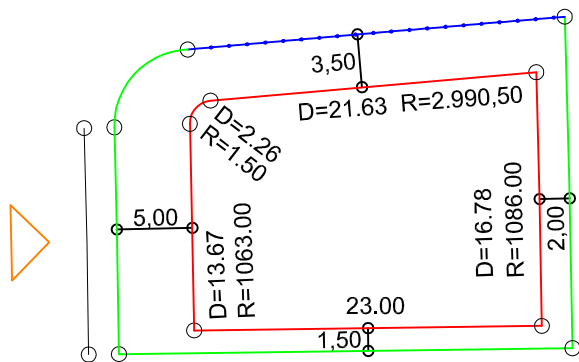

PLANTA DE SITUAÇÃO
ESC.: 1/1000

DETALHE DE RECUOS
ESC.: 1/500

LEGENDA:

- AFASTAMENTO MÍNIMO
- LIMITE DO LOTE
- FECHAMENTO EM GRADIL OU CERCA VIVA
- FRENTE DO LOTE

ASSINATURAS:

----- FGR ----- CORRETOR ----- CLIENTE -----

LOTES ESPECIAIS

AP-00

LOTE 10 QUADRA 04