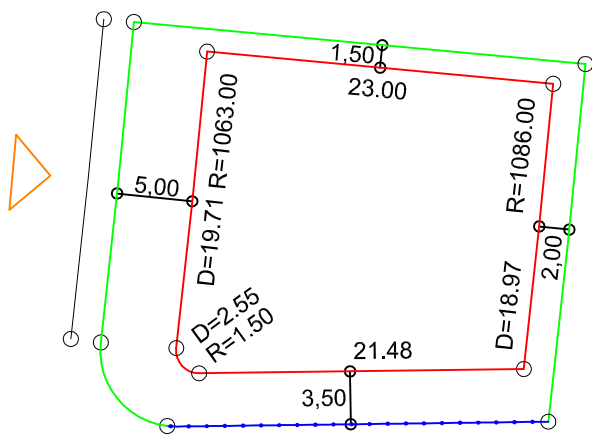

PLANTA DE SITUAÇÃO  
ESC.: 1/1000

DETALHE DE RECUOS  
ESC.: 1/500

LEGENDA:

- AFASTAMENTO MÍNIMO
- LIMITE DO LOTE
- FECHAMENTO EM GRADIL OU CERCA VIVA
- ▴ FRENTE DO LOTE

ASSINATURAS:

----- FGR ----- CORRETOR ----- CLIENTE -----

LOTES ESPECIAIS

AP-00

LOTE 01 QUADRA 04