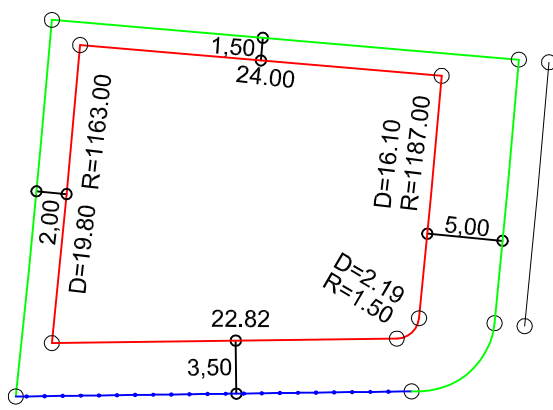

PLANTA DE SITUAÇÃO
ESC.: 1/1000

DETALHE DE RECUOS
ESC.: 1/500

LEGENDA:

- AFASTAMENTO MÍNIMO
- LIMITE DO LOTE
- FECHAMENTO EM GRADIL OU CERCA VIVA
- ▴ FRENTE DO LOTE

ASSINATURAS:

----- FGR ----- CORRETOR ----- CLIENTE -----

LOTES ESPECIAIS

AP-00

LOTE 18 QUADRA 03