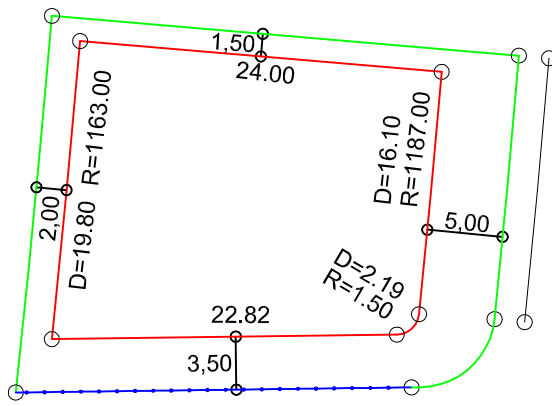

PLANTA DE SITUAÇÃO
ESC.: 1/1000

DETALHE DE RECUOS
ESC.: 1/500

LEGENDA:

- AFASTAMENTO MÍNIMO
- LIMITE DO LOTE
- FECHAMENTO EM GRADIL OU CERCA VIVA
- ▴ FRENTE DO LOTE

ASSINATURAS:

----- FGR ----- CORRETOR ----- CLIENTE -----

LOTES ESPECIAIS

AP-00

LOTE 18 QUADRA 03