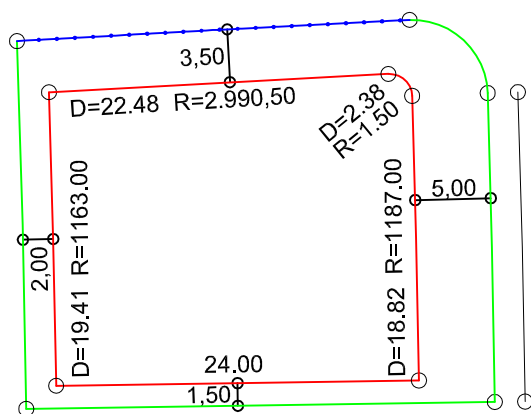

PLANTA DE SITUAÇÃO
ESC.: 1/1000

DETALHE DE RECUOS
ESC.: 1/500

LEGENDA:

- AFASTAMENTO MÍNIMO
- LIMITE DO LOTE
- FECHAMENTO EM GRADIL OU CERCA VIVA
- ▤ FRENTE DO LOTE

ASSINATURAS:

----- FGR ----- CORRETOR ----- CLIENTE -----

LOTES ESPECIAIS

AP-00

LOTE 10 QUADRA 03