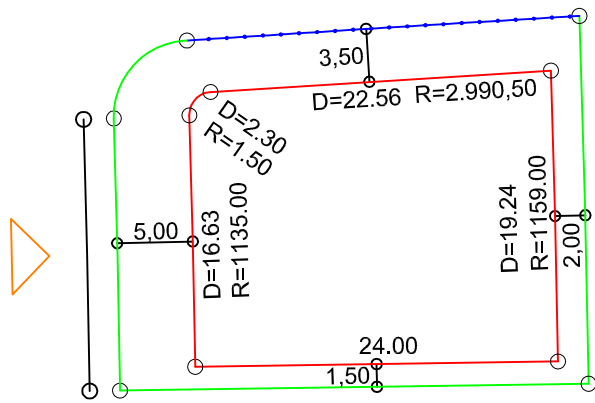

PLANTA DE SITUAÇÃO
ESC.: 1/1000

DETALHE DE RECUOS
ESC.: 1/500

LEGENDA:

- AFASTAMENTO MÍNIMO
- LIMITE DO LOTE
- FECHAMENTO EM GRADIL OU CERCA VIVA
- ▴ FRENTE DO LOTE

ASSINATURAS:

FGR

CORRETOR

CLIENTE

LOTES ESPECIAIS

AP-00

LOTE 09 QUADRA 03