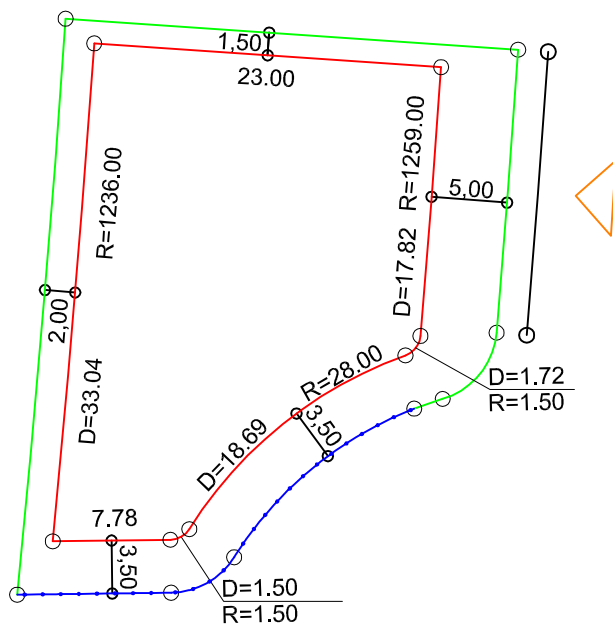

PLANTA DE SITUAÇÃO
ESC.: 1/1000

DETALHE DE RECUOS
ESC.: 1/500

LEGENDA:

- AFASTAMENTO MÍNIMO
- LIMITE DO LOTE
- FECHAMENTO EM GRADIL OU CERCA VIVA
- △ FRENTE DO LOTE

ASSINATURAS:

FGR

CORRETOR

CLIENTE

LOTES ESPECIAIS

AP-00

LOTE 19 QUADRA 02