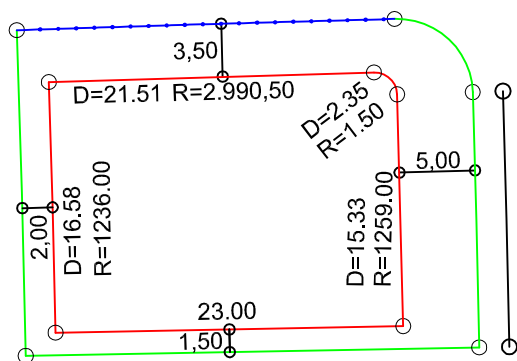

PLANTA DE SITUAÇÃO
ESC.: 1/1000

DETALHE DE RECUOS
ESC.: 1/500

LEGENDA:

- AFASTAMENTO MÍNIMO
- LIMITE DO LOTE
- FECHAMENTO EM GRADIL OU CERCA VIVA
- ◁ ▷ FRENTE DO LOTE

ASSINATURAS:

FGR

CORRETOR

CLIENTE

LOTES ESPECIAIS

AP-00

LOTE 11 QUADRA 02