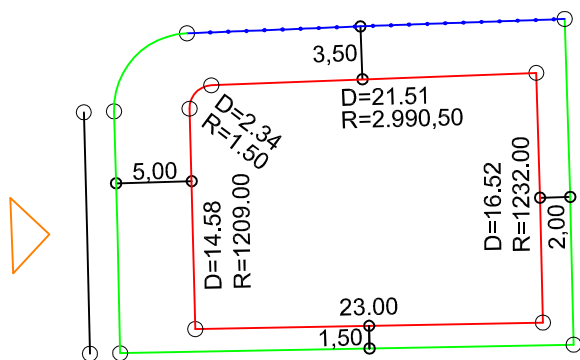

PLANTA DE SITUAÇÃO
ESC.: 1/1000

DETALHE DE RECUOS
ESC.: 1/500

LEGENDA:

- AFASTAMENTO MÍNIMO
- LIMITE DO LOTE
- - - FECHAMENTO EM GRADIL OU CERCA VIVA
- ▷ FRENTE DO LOTE

ASSINATURAS:

----- FGR ----- CORRETOR ----- CLIENTE -----

LOTES ESPECIAIS

AP-00

LOTE 10 QUADRA 02