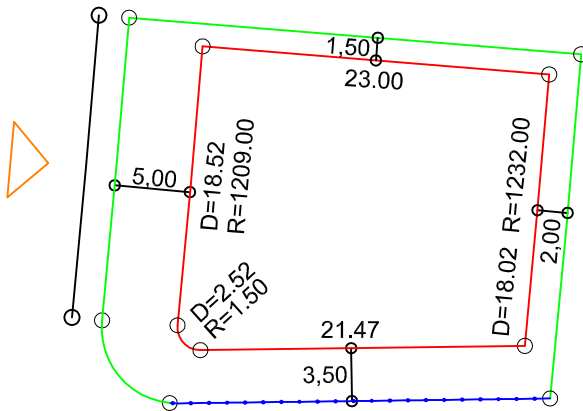

PLANTA DE SITUAÇÃO
ESC.: 1/1000

DETALHE DE RECUOS
ESC.: 1/500

LEGENDA:

- AFASTAMENTO MÍNIMO
- LIMITE DO LOTE
- FECHAMENTO EM GRADIL OU CERCA VIVA
- FRENTE DO LOTE

ASSINATURAS:

FGR

CORRETOR

CLIENTE

LOTES ESPECIAIS

AP-00

LOTE 01 QUADRA 02