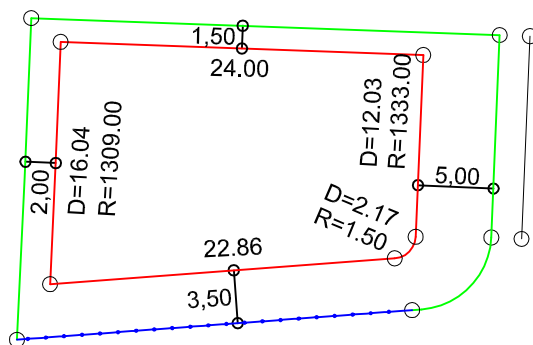

PLANTA DE SITUAÇÃO  
ESC.: 1/1000

LEGENDA:

- AFASTAMENTO MÍNIMO
- LIMITE DO LOTE
- FECHAMENTO EM GRADIL OU CERCA VIVA
- ▷ FRENTE DO LOTE

DETALHE DE RECUOS  
ESC.: 1/500

ASSINATURAS:

-----  
FGR

-----  
CORRETOR

-----  
CLIENTE

LOTES ESPECIAIS

AP-00

LOTE 14 QUADRA 01