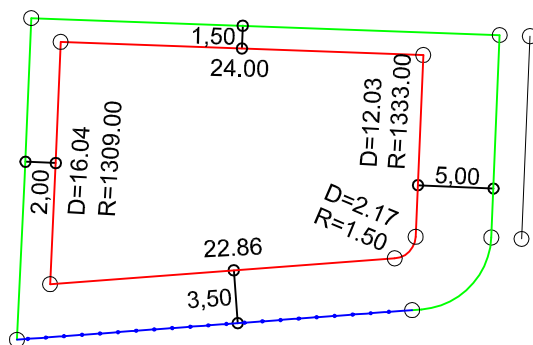

PLANTA DE SITUAÇÃO  
ESC.: 1/1000

LEGENDA:

- AFASTAMENTO MÍNIMO
- LIMITE DO LOTE
- FECHAMENTO EM GRADIL OU CERCA VIVA
- ▤ FRENTE DO LOTE

DETALHE DE RECUOS  
ESC.: 1/500

ASSINATURAS:

----- FGR ----- CORRETOR ----- CLIENTE -----

LOTES ESPECIAIS

AP-00

LOTE 14 QUADRA 01