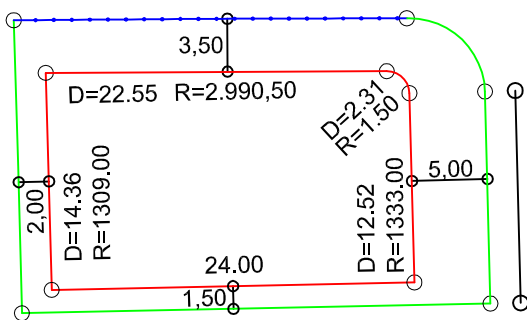

PLANTA DE SITUAÇÃO  
ESC.: 1/1000

DETALHE DE RECUOS  
ESC.: 1/500

LEGENDA:

- AFASTAMENTO MÍNIMO
- LIMITE DO LOTE
- FECHAMENTO EM GRADIL OU CERCA VIVA
- ▤ FRENTE DO LOTE

ASSINATURAS:

----- FGR ----- CORRETOR ----- CLIENTE -----

LOTES ESPECIAIS

AP-00

LOTE 08 QUADRA 01