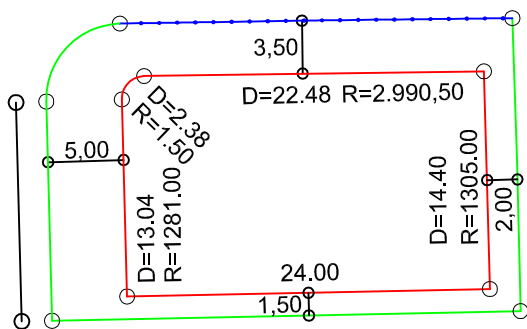

PLANTA DE SITUAÇÃO
ESC.: 1/1000

DETALHE DE RECUOS
ESC.: 1/500

LEGENDA:

- AFASTAMENTO MÍNIMO
- LIMITE DO LOTE
- FECHAMENTO EM GRADIL OU CERCA VIVA
- FRENTE DO LOTE

ASSINATURAS:

FGR

CORRETOR

CLIENTE

LOTES ESPECIAIS

AP-00

LOTE 07 QUADRA 01