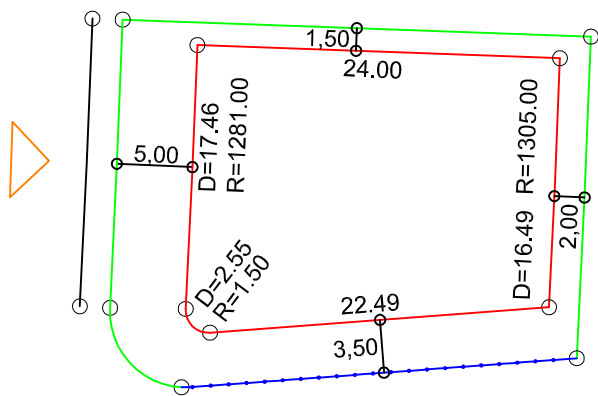

PLANTA DE SITUAÇÃO  
ESC.: 1/1000

DETALHE DE RECUOS  
ESC.: 1/500

LEGENDA:

- AFASTAMENTO MÍNIMO
- LIMITE DO LOTE
- FECHAMENTO EM GRADIL OU CERCA VIVA
- FRENTE DO LOTE

ASSINATURAS:

----- FGR ----- CORRETOR ----- CLIENTE -----

LOTES ESPECIAIS

AP-00

LOTE 01 QUADRA 01