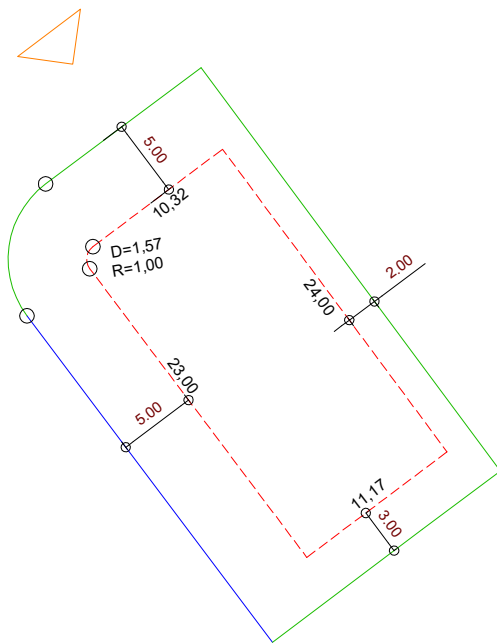

PLANTA DE SITUAÇÃO
ESC.: 1/1000

DETALHE DE RECUOS
ESC.: 1/500

LEGENDA:

- - - AFASTAMENTO MÍNIMO
- LIMITE DO LOTE
- + + + FECHAMENTO EM GRADIL OU CERCA VIVA
- △ FRETE DO LOTE

ASSINATURAS:

FGR

CORRETOR

CLIENTE

LOTES ESPECIAIS

AP 03

LOTE 01 QUADRA 23