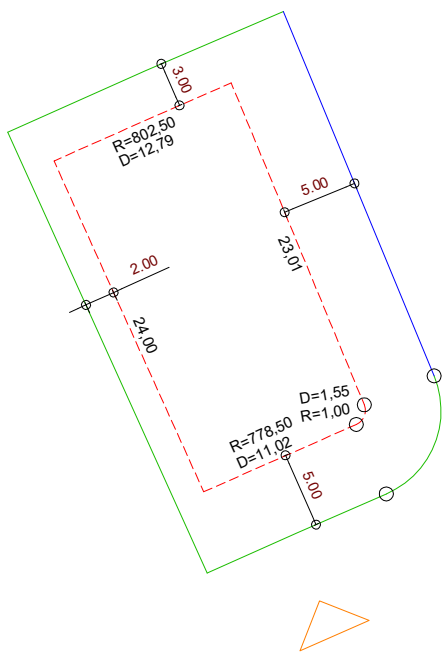

PLANTA DE SITUAÇÃO
ESC.: 1/1000

DETALHE DE RECUOS
ESC.: 1/500

LEGENDA:

- - - AFASTAMENTO MÍNIMO
- LIMITE DO LOTE
- + + — FECHAMENTO EM GRADIL OU CERCA VIVA
- ▶ FRENTE DO LOTE

ASSINATURAS:

FGR

CORRETOR

CLIENTE

LOTES ESPECIAIS

AP 04

LOTE 17 QUADRA 21