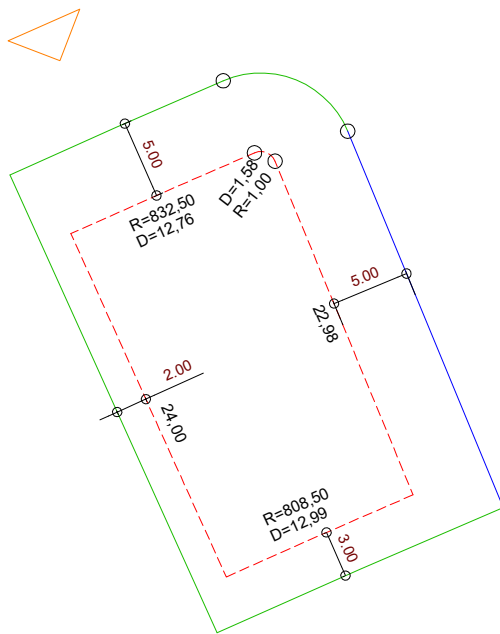

PLANTA DE SITUAÇÃO
ESC.: 1/1000

DETALHE DE RECUOS
ESC.: 1/500

LEGENDA:

- AFASTAMENTO MÍNIMO
- LIMITE DO LOTE
- FECHAMENTO EM GRADIL OU CERCA VIVA
- FRENTE DO LOTE

ASSINATURAS:

FGR

CORRETOR

CLIENTE

LOTES ESPECIAIS

AP 04

LOTE 16 QUADRA 21