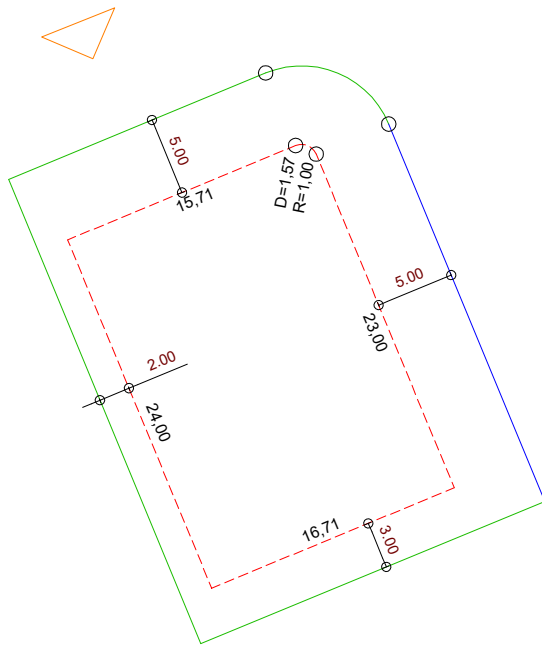

PLANTA DE SITUAÇÃO
ESC.: 1/1000

DETALHE DE RECUOS
ESC.: 1/500

LEGENDA:

- AFASTAMENTO MÍNIMO
- LIMITE DO LOTE
- FECHAMENTO EM GRADIL OU CERCA VIVA
- FRETE DO LOTE

ASSINATURAS:

FGR

CORRETOR

CLIENTE

LOTES ESPECIAIS

AP 04

LOTE 10 QUADRA 20