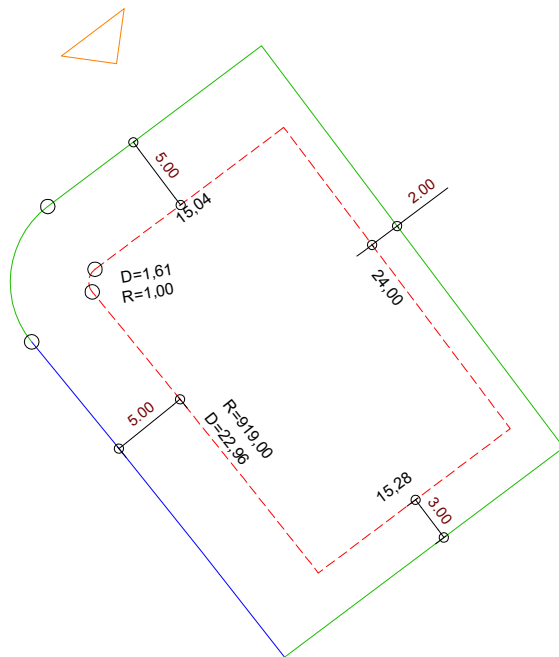

PLANTA DE SITUAÇÃO
ESC.: 1/1000

DETALHE DE RECUOS
ESC.: 1/500

LEGENDA:

- AFASTAMENTO MÍNIMO
- LIMITE DO LOTE
- FECHAMENTO EM GRADIL OU CERCA VIVA
- FRENTE DO LOTE

ASSINATURAS:

FGR

CORRETOR

CLIENTE

LOTES ESPECIAIS

AP 04

LOTE 01 QUADRA 19