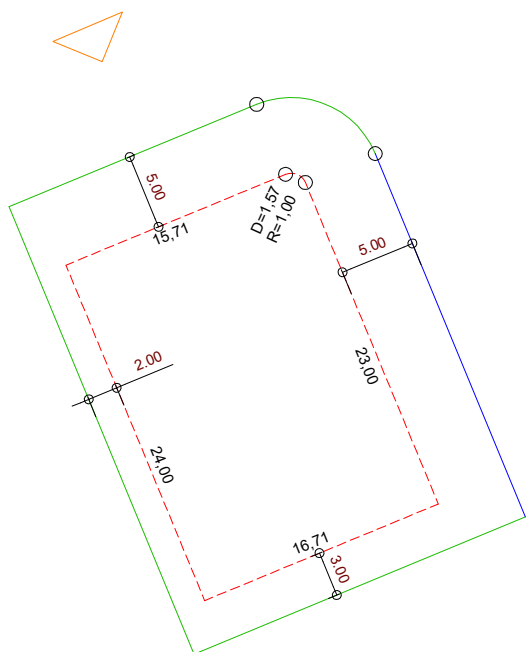

PLANTA DE SITUAÇÃO  
ESC.: 1/1000

DETALHE DE RECUOS  
ESC.: 1/500

LEGENDA:

- - - AFASTAMENTO MÍNIMO
- LIMITE DO LOTE
- + + + FECHAMENTO EM GRADIL OU CERCA VIVA
- ▷ FRENTE DO LOTE

ASSINATURAS:

FGR

CORRETOR

CLIENTE

LOTES ESPECIAIS

AP 04

LOTE 14 QUADRA 18