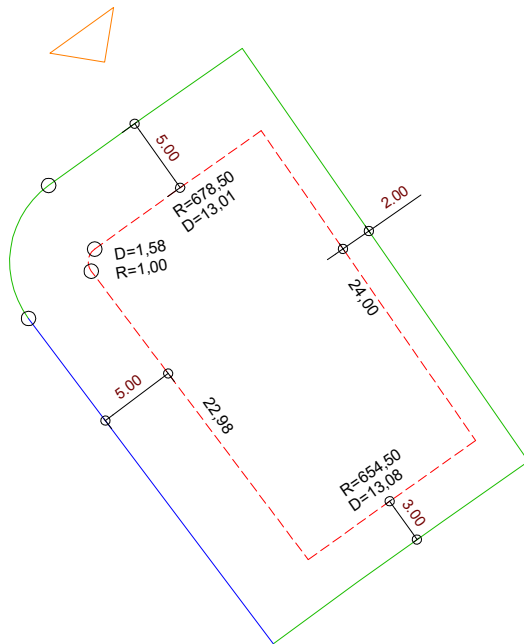

PLANTA DE SITUAÇÃO
ESC.: 1/1000

DETALHE DE RECUOS
ESC.: 1/500

LEGENDA:

- AFASTAMENTO MÍNIMO
- LIMITE DO LOTE
- FECHAMENTO EM GRADIL OU CERCA VIVA
- △ FRENTE DO LOTE

ASSINATURAS:

FGR

CORRETOR

CLIENTE

LOTES ESPECIAIS

AP 04

LOTE 01 QUADRA 18