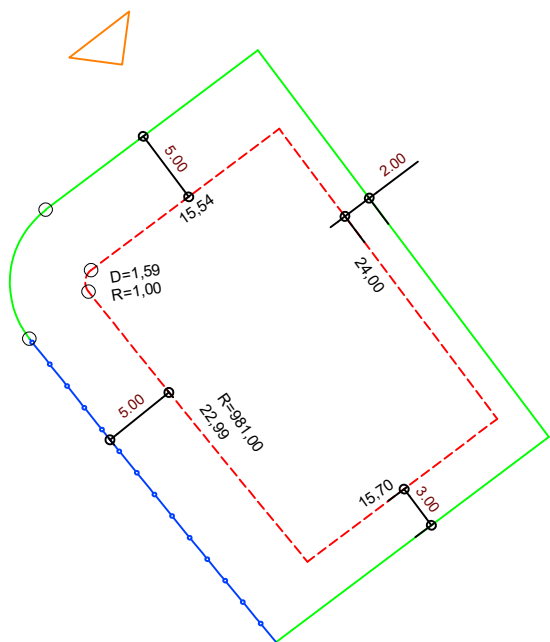

PLANTA DE SITUAÇÃO
ESC.: 1/1000

LEGENDA:

- - - AFASTAMENTO MÍNIMO
- LIMITE DO LOTE
- - - FECHAMENTO EM GRADIL OU CERCA VIVA
- ▷ FRENTE DO LOTE

DETALHE DE RECUOS
ESC.: 1/500

ASSINATURAS:

FGR

CORRETOR

CLIENTE

LOTES ESPECIAIS

AP 03

LOTE 01 QUADRA 15