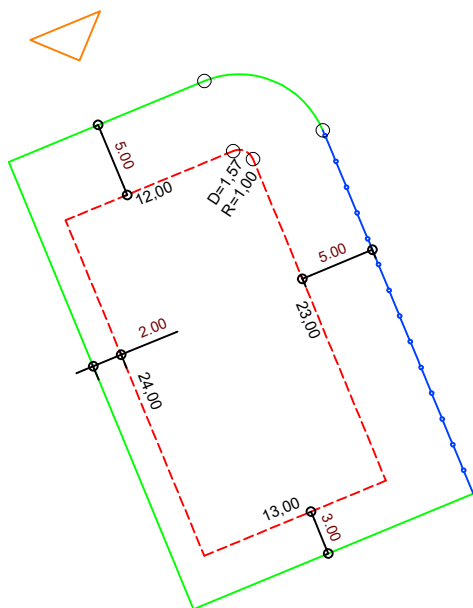

PLANTA DE SITUAÇÃO
ESC.: 1/1000

DETALHE DE RECUOS
ESC.: 1/500

LEGENDA:

- AFASTAMENTO MÍNIMO
- LIMITE DO LOTE
- FECHAMENTO EM GRADIL
OU CERCA VIVA
- ▴ FRENTE DO LOTE

ASSINATURAS:

FGR

CORRETOR

CLIENTE

LOTES ESPECIAIS

AP 03

LOTE 13 QUADRA 14