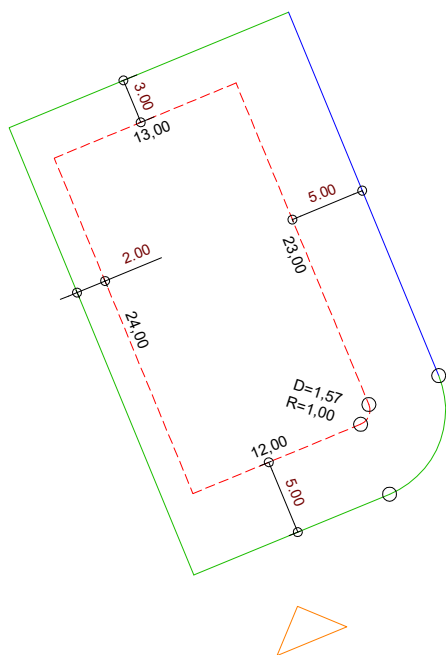

PLANTA DE SITUAÇÃO
ESC.: 1/1000

DETALHE DE RECUOS
ESC.: 1/500

LEGENDA:

- - - AFASTAMENTO MÍNIMO
- LIMITE DO LOTE
- + + — FECHAMENTO EM GRADIL OU CERCA VIVA
- ▷ FRENTE DO LOTE

ASSINATURAS:

FGR

CORRETOR

CLIENTE

LOTES ESPECIAIS

AP 04

LOTE 12 QUADRA 13