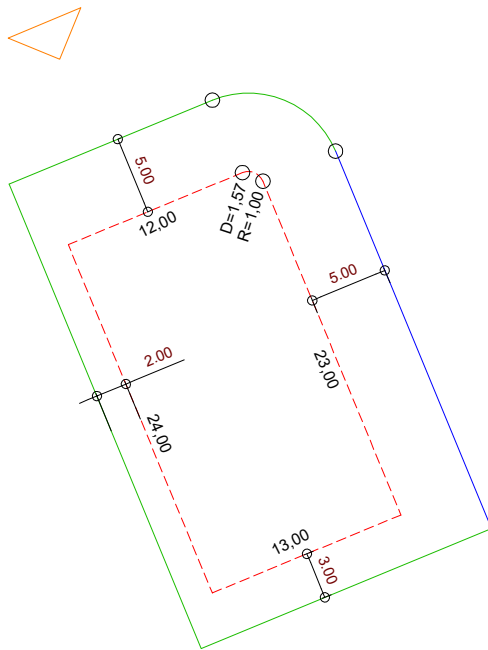

PLANTA DE SITUAÇÃO
ESC.: 1/1000

DETALHE DE RECUOS
ESC.: 1/500

LEGENDA:

- AFASTAMENTO MÍNIMO
- LIMITE DO LOTE
- FECHAMENTO EM GRADIL OU CERCA VIVA
- FRENTE DO LOTE

ASSINATURAS:

FGR

CORRETOR

CLIENTE

LOTES ESPECIAIS

AP 04

LOTE 11 QUADRA 13