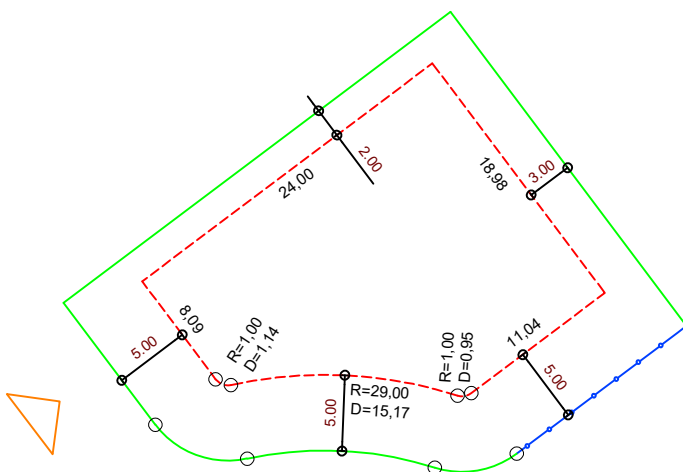

PLANTA DE SITUAÇÃO
ESC.: 1/1000

LEGENDA:

- - - AFASTAMENTO MÍNIMO
- LIMITE DO LOTE
- - - FECHAMENTO EM GRADIL OU CERCA VIVA
- ▷ FRENTE DO LOTE

DETALHE DE RECUOS
ESC.: 1/500

ASSINATURAS:

----- FGR ----- CORRETOR ----- CLIENTE -----

LOTES ESPECIAIS

AP 02

LOTE 01 QUADRA 10