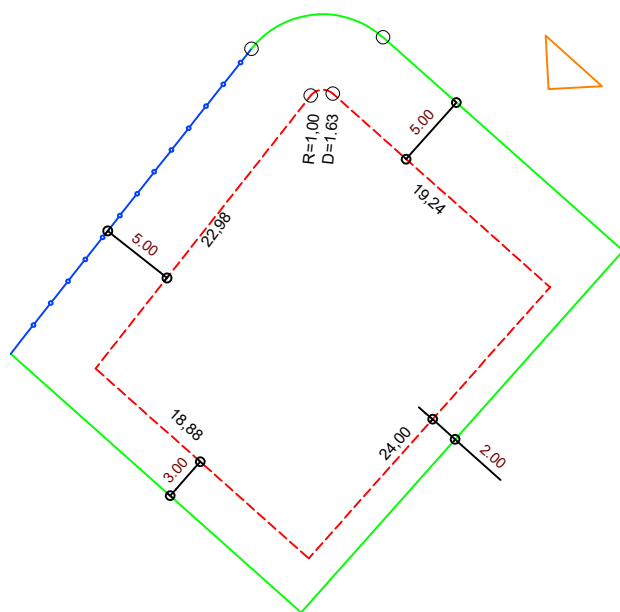

PLANTA DE SITUAÇÃO
ESC.: 1/1000

DETALHE DE RECUOS
ESC.: 1/500

LEGENDA:

- - - AFASTAMENTO MÍNIMO
- LIMITE DO LOTE
- +—+— FECHAMENTO EM GRADIL OU CERCA VIVA
- △ FRENTE DO LOTE

ASSINATURAS:

FGR

CORRETOR

CLIENTE

LOTES ESPECIAIS

AP 02

LOTE 07 QUADRA 09