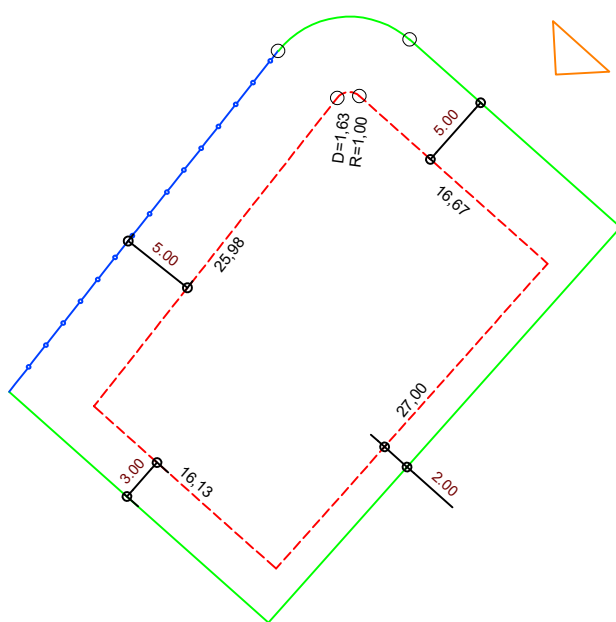

PLANTA DE SITUAÇÃO
ESC.: 1/1000

DETALHE DE RECUOS
ESC.: 1/500

LEGENDA:

- - - AFASTAMENTO MÍNIMO
- LIMITE DO LOTE
- FECHAMENTO EM GRADIL OU CERCA VIVA
- △ FRENTE DO LOTE

ASSINATURAS:

FGR

CORRETOR

CLIENTE

LOTES ESPECIAIS

AP 02

LOTE 08 QUADRA 08